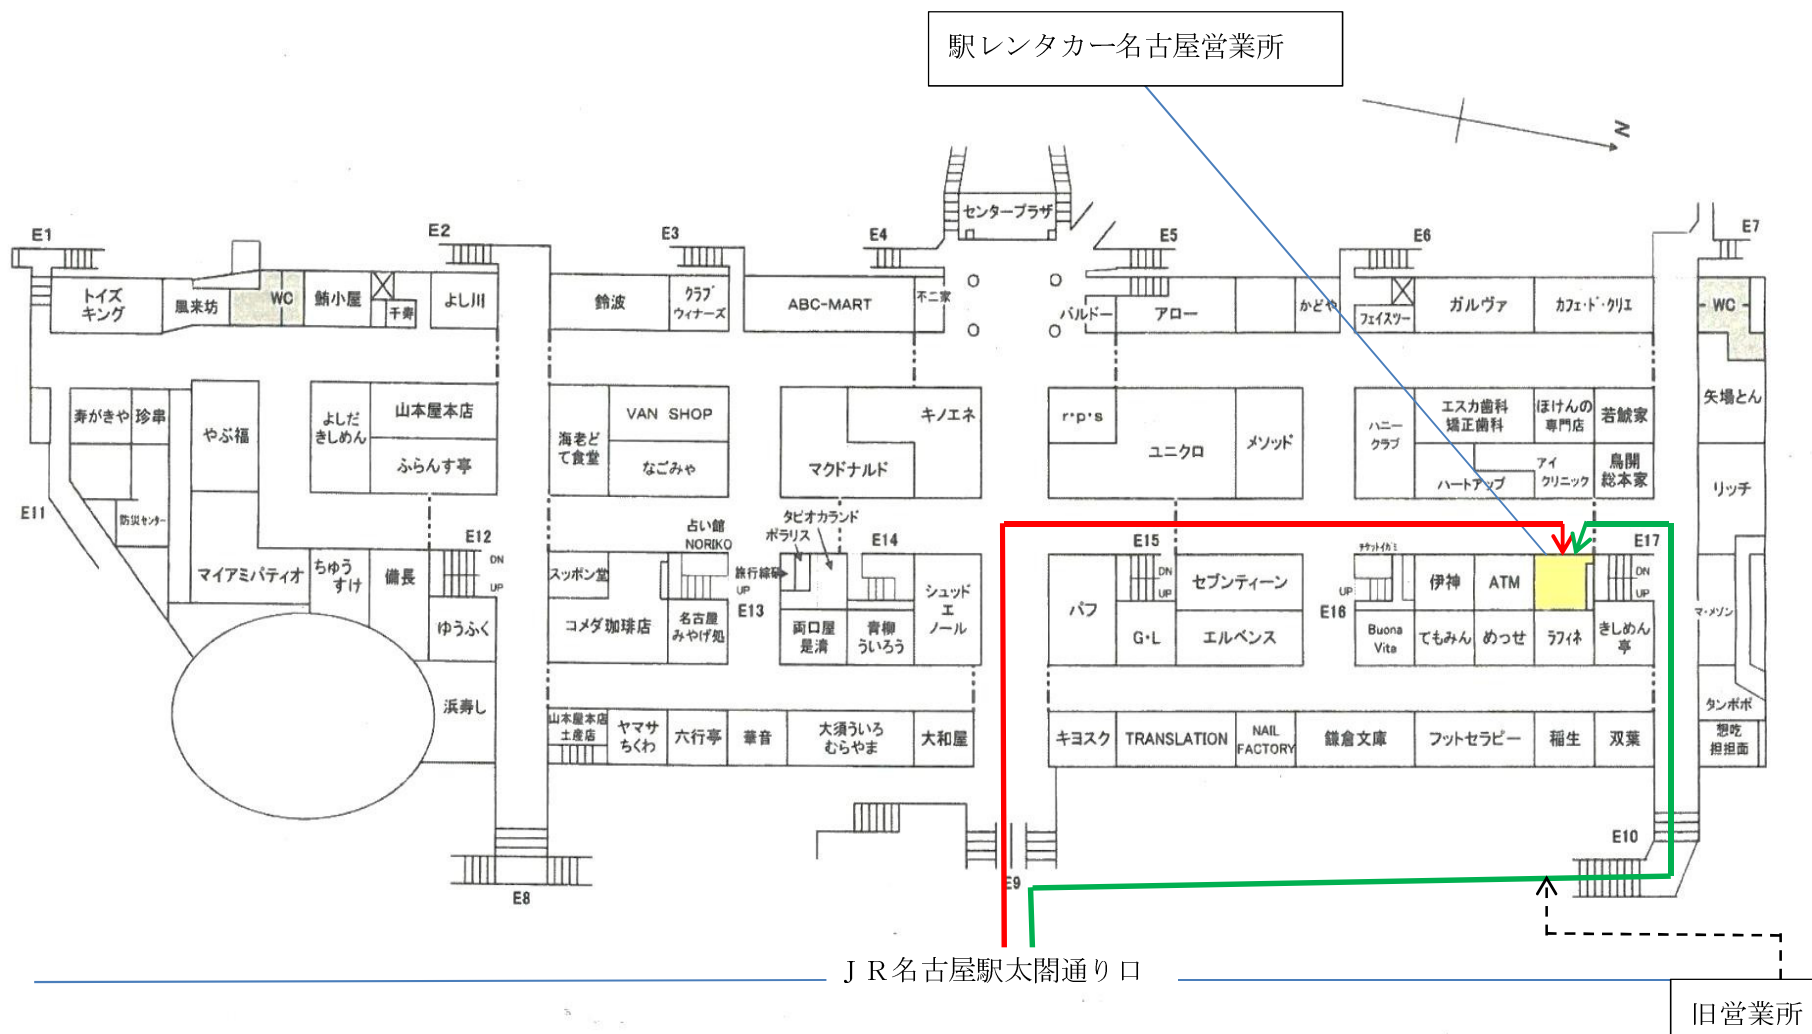

エスカ地下街内「駅レンタカー名古屋営業所」位置図 (2015年3月16日より適用)

- J R 名古屋駅からのルートです。
- ※エスカ街定休日は → のみ通行可能となります。

名古屋駅